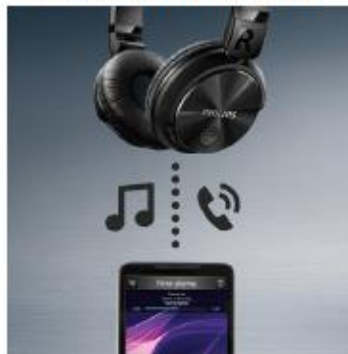

### Ultra-plat une fois replié

Compagnon idéal lors de vos déplacements, ce casque se plie pour faciliter son transport et son rangement.

### Musique et appels sans fil

Il vous suffit d'appairer votre smartphone à votre casque via Bluetooth pour écouter de la musique et passer des appels téléphoniques sans fil, en toute liberté et sans vous encombrer de câbles.