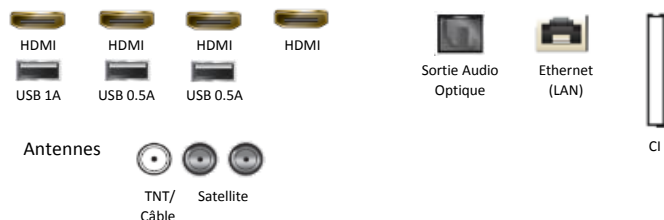

Style

Diagonale de l'écran en pouces (cm)	55 pouces (138 cm)
Ecran incurvé	Non
Finesse du cadre	4 bords invisibles
Finesse de l'écran	Slim
Couleur du cadre	Sterling Silver
Effet lumineux sur le logo	Non
Pied rotatif	Non
Système de management des câbles	Oui
Boîtier One Connect	One Connect avec fibre optique
Câble One Connect invisible	Oui
Compatible accroche murale "0 Gap"	Oui
Compatible avec les pieds "Studio"	Oui
Compatible avec les pieds "Gravity"	Oui

Diffusion

Tuner	TNT/Câble/Satellite (DVB-T2/C/S2)
Fonction Double Tuner	Oui
Compatible Fransat	tbd
Carte d'accès sécurisée TV Key	Oui
CI/CI+	CI+(1.3)
Hbb TV	Oui (HbbTV 1.5)

Audio

Puissance sonore (RMS)	40W (2.2Ch)
Woofer intégré (basses)	Oui (x2)
Dolby Digital Plus	Oui
Compatible DTS	Oui
Compatible Multiroom	Oui
Compatible Soundshare	Oui
Compatible Bluetooth (casque, enceintes)	Oui

Accessoires

Télécommande	Télécommande Smart TM1790A
Piles (pour la télécommande)	Oui
Compatible VESA	Oui
Mode d'emploi électronique	Oui
Câble d'alimentation inclus	Oui

Connectiques