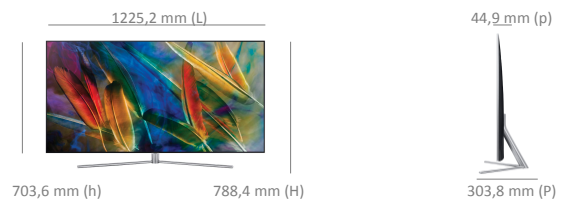

Spécifications techniques et logistiques

Poids de l'écran sans le pied (kg)	17.8
Poids de l'écran avec le pied (kg)	21
Poids du produit emballé (kg)	28.5
Dimension du carton (mm)	1420*170*819