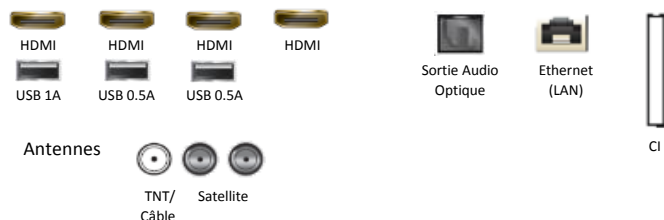

Style

Diagonale de l'écran en pouces (cm)	65 pouces (163 cm)
Ecran incurvé	Non
Finesse du cadre	4 bords invisibles
Finesse de l'écran	Slim
Couleur du cadre	Sterling Silver
Effet lumineux sur le logo	Non
Pied rotatif	Non
Système de management des câbles	Oui
Boîtier One Connect	One Connect avec fibre optique
Câble One Connect invisible	Oui
Compatible accroche murale "0 Gap"	Oui
Compatible avec les pieds "Studio"	Oui
Compatible avec les pieds "Gravity"	Oui

Diffusion

Tuner	TNT/Câble/Satellite (DVB-T2/C/S2)
Fonction Double Tuner	Oui
Compatible Fransat	tbd
Carte d'accès sécurisée TV Key	Oui
CI/CI+	CI+(1.3)
Hbb TV	Oui (HbbTV 1.5)

Audio

Puissance sonore (RMS)	40W (2.2Ch)
Woofer intégré (basses)	Oui (x2)
Dolby Digital Plus	Oui
Compatible DTS	Oui
Compatible Multiroom	Oui
Compatible Soundshare	Oui
Compatible Bluetooth (casque, enceintes)	Oui

Accessoires

Télécommande	Télécommande Smart TM1790A
Piles (pour la télécommande)	Oui
Compatible VESA	Oui
Mode d'emploi électronique	Oui
Câble d'alimentation inclus	Oui

Connectiques

Smart TV

Smart TV	Oui
Processeur	Quad-Core
Wifi intégré	Oui
Fonction télécommande universelle	Oui
Interaction vocale	Oui (Français + 6 langues EU)
Canal intégré	Oui
TV Plus	Non
Navigateur Internet	Oui
Lecteur vidéo 360°	Oui
Jeux en groupe	Oui
Mise en marche simplifiée	Oui
Dépannage à distance	Oui
Interface Smart TV sur le mobile	Oui
TV sur Mobile	Oui
Mobile sur TV	Oui
Bluetooth basse consommation	Oui
Allumage sans fil - WOL	Oui
Allumage filaire - WOL	Oui
Wifi Direct	Oui