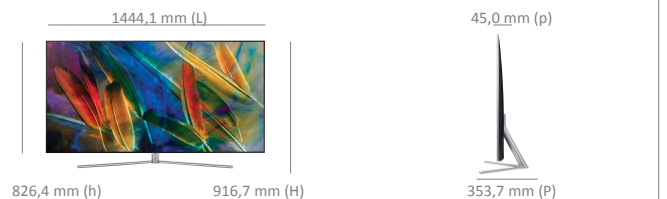

Spécifications techniques et logistiques

Poids de l'écran sans le pied (kg)	24.3
Poids de l'écran avec le pied (kg)	28.2
Poids du produit emballé (kg)	37.6
Dimension du carton (mm)	1585*178*958