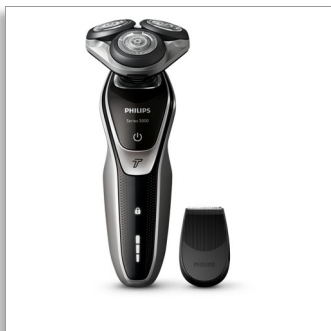

Philips Shaver series 5000
Rasoir électrique à sec
avec mode Turbo

Lames MultiPrecision

Têtes flexibles dans 5 directions
Tondeuse de précision
SmartClick

S5320/08

Un rasage de près rapide

10 % de puissance en plus*

Le rasoir Series 5000 vous fait gagner du temps chaque matin, grâce à ses lames MultiPrecision rapides et à ses têtes entièrement lavables.

Un rasage confortable

- Rasage des zones les plus denses de la barbe avec 10 % de puissance en plus

Facile à utiliser

- Le rasoir peut être rincé sous le robinet
- Indicateurs de charge à 3 niveaux et de verrouillage
- 45 minutes d'autonomie
- 1 heure de charge
- 2 ans de garantie, tension universelle et lames remplaçables

Pour une utilisation optimale du rasoir

- Accessoire tondeuse clipsable pour une moustache ou des pattes impeccables

asimpleswitch.com

PHILIPS

Points forts

Mode Turbo

Un rasage encore plus rapide des zones les plus denses de la barbe avec 10 % de puissance en plus grâce au mode Turbo.