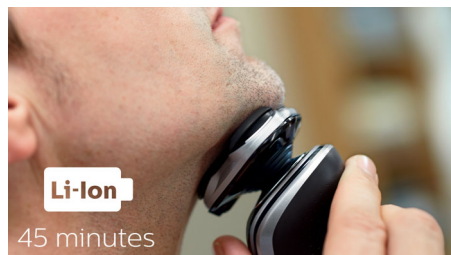

45 minutes d'autonomie

Vous bénéficierez d'au moins 45 minutes d'autonomie, ce soit environ 15 rasages, avec 1 h de charge. Vous pouvez également choisir de vous raser avec l'appareil branché.