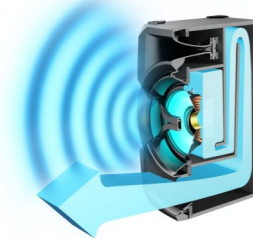

Données logistiques

Référence	SHAKEX3PI.EU
Code EAN	5013493255289
Colisage	Inventory kit 2 cartons
Origine	Malaisie
Dimension du carton unité centrale (l x h x p)	514 x 252 x 424 mm
Poids du carton unité centrale	8 kg
Dimensions du carton Enceintes	835 x 631 x 395 mm
Poids du carton Enceintes	35 kg