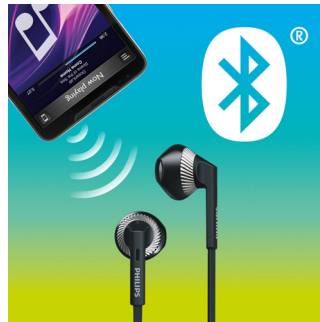

### Compatible avec la version Bluetooth® 4.1

Apparez votre smartphone à votre casque via Bluetooth® pour écouter de la musique ou passer des appels téléphoniques sans fil, en toute liberté et sans vous encombrer de câbles.