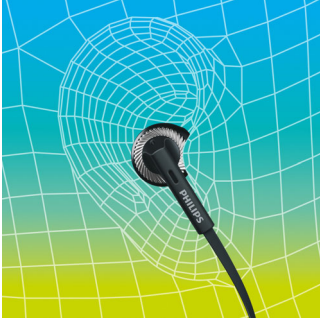

Points forts

Protection de câble Flex-grip

Le système Flex-grip caoutchouté protège les câbles des dommages et prolonge leur durée de vie.

Ajustement confortable et géométrique

Un design basé sur la morphologie de l'oreille crée un ajustement confortable et adapté pour tous.