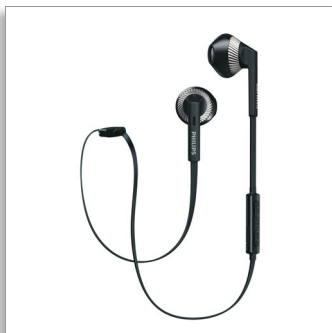

Philips  
Casque Bluetooth®

HP 14,2 mm, conception arrière  
ouverte

Écouteur  
Câble plat

SHB5250BK

## Liberté de mouvement et son puissant

Conçus pour épouser la forme de l'oreille

Conçus sans fil pour se sentir libre, les écouteurs BT Philips MyJam FreshTones sont dotés de haut-parleurs 14,2 mm pour des basses puissantes et leur forme est pensée pour s'adapter parfaitement à la morphologie de l'oreille.

### Laissez-vous séduire par la qualité du son

- Haut-parleurs de 14,2 mm pour un son puissant et des basses riches
- Les aimants puissants améliorent la qualité des basses