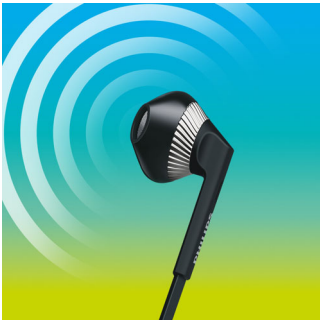

Haut-parleurs de grande taille

Haut-parleurs de qualité de 14,2 mm avec des événements de basse sur les écouteurs qui assurent des basses puissantes.

Aimants puissants

Les aimants puissants améliorent la qualité des basses