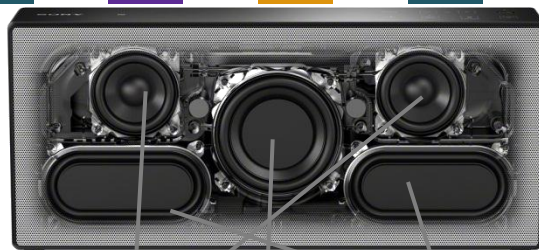

Twitters

Sub woofer Radiateurs passifs

Bénéfices clients

1. **Multiplicité des sources d'écoute musicale** dans un seul système audio

Application SongPal pour diversifier encore plus ses sources d'écoute et jouer sur la précision de votre son avec les égaliseurs proposés.

2. Son de **qualité premium**

ClearAudio+

Un son précis et vibrant, conforme à celui créé par l'artiste grâce au Clear Audio +

DSEE
Digital Sound Enhancement Engine

Un son optimal, même à partir de fichiers compressés avec le DSEE

AAC

Aucune perte de restitution sonore en Bluetooth grâce à l'aptX et au codec AAC.

3. **Design moderne et compact: lignes épurées et finitions haute qualité**

2. **Multi-connectivité pour écouter sa musique sans fil:**

Bluetooth

En Bluetooth ou en wifi, diffusez votre musique sans fil à partir de votre appareil Apple via Airplay, ou via DLNA avec votre PC Windows, Smartphone Android ou toute autre marque.

Logistique

SRSX7W.EU8 : 4905524961942 (blanc)

SRSX7B.EU8 : 4905524961935 (noir)

Origine : CHINE

Colisage : 4

MOQ : 1

Dimension Produit (h x l x p): 132 x 300 x 60 mm

Poids Produit : 1,9 kg

Dimensions packaging : (h x l x p): 174 x 421 x 125 mm

Poids packaging : 2,8 Kg

SONY
make.believe

Sony France : 49/51 quai Dion Bouton - 92800 Puteaux
Sony Europe Limited, Siège social : The Heights, Brooklands,
Weybridge, Surrey, KT13 0XW, United Kingdom. Private company
limited by shares Immatriculée auprès du « Registrar of Companies for
England and Wales »: 2422874