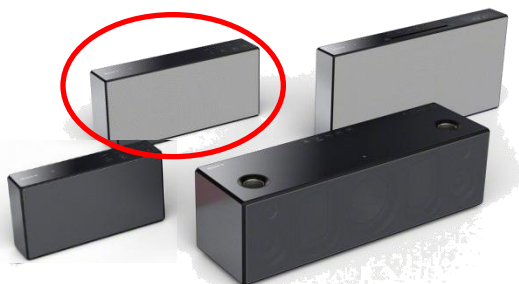

## Gamme BLEND-IN – Enceinte sans fil BLUETOOTH – NFC

Nomade et pratique

Avec son **autonomie de 6 heures**, transportez votre enceinte sans fil partout avec vous. Son **port USB** permet la **recharge** de vos appareils.

Un design moderne et compact

Retrouvez le **nouveau design « Blend-in »** et ses **matériaux élégants** sur la nouvelle gamme de système audio Sony. Avec ses **lignes épurées**, la SRS-X7 saura s'accorder à tous les intérieurs