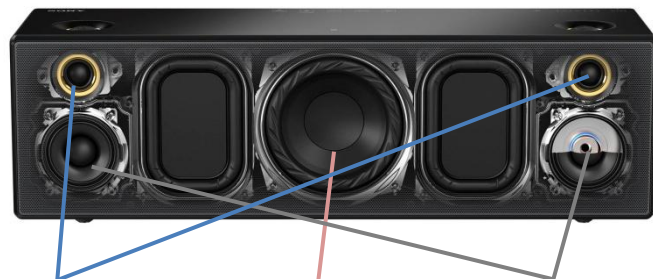

Twitters

Woofer

Mid-Speakers

Bénéfices clients

1. **Multiplicité des sources d'écoute musicale** dans un seul système audio

Application SongPal pour diversifier encore plus ses sources d'écoute et jouer sur la précision de votre son avec les égaliseurs proposés.

Music Unlimited

2. Son de **qualité premium**

ClearAudio+

Un son précis et vibrant, conforme à celui créé par l'artiste grâce au Clear Audio +

Un son haute définition, même à partir de fichiers compressés avec le DSEE HX

AAC

Aucune perte de restitution sonore en Bluetooth grâce à l'aptX et au codec AAC.

3. **Design moderne et compact: lignes épurées et finitions haute qualité**

4. **Multi-connectivité pour écouter sa musique sans fil:**

Bluetooth

En Bluetooth ou en wifi (AIRPLAY et DLNA), diffusez votre musique sans fil à partir de votre PC, Smartphone ou tablette.

Logistique

SRSX9.CED : 4905524961843

Origine : CHINE

Dimension Produit (h x l x p): 430x133x125 mm

Poids Produit: 4,6 kgs

Dimensions packaging (h x l x p): 190x580x190 mm

Poids packaging: 6Kg

SONY
make.believe

Sony France : 49/51 quai Dion Bouton - 92800 Puteaux
Sony Europe Limited, Siège social : The Heights, Brooklands,
Weybridge, Surrey, KT13 0XW, United Kingdom. Private company
limited by shares Immatriculée auprès du « Registrar of Companies for
England and Wales »: 2422874