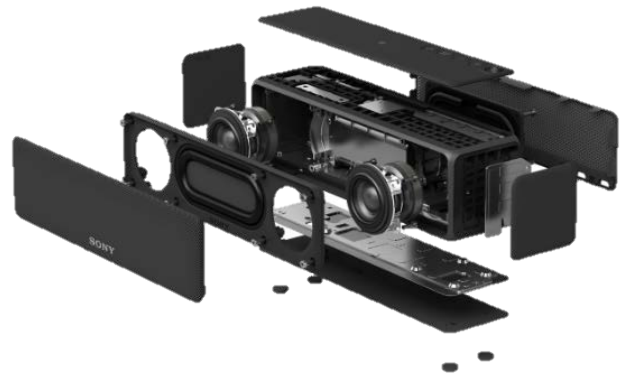

Bénéfices clients

1. Son High-res

Un son optimal, même à partir de fichiers compressés avec le DSEE HX

Votre musique sans fil et sans perte de qualité audio grâce au codec de compression LDAC.

2. Des nouveaux services de musique en ligne

Profitez d'un catalogue complet de musique en ligne mais aussi de la fonction Google Cast qui vous permettra d'envoyer de la musique sur votre enceinte directement à partir de toutes les applications compatibles.

3. De la musique partout chez vous avec de nouvelles possibilités

Vos chansons préférées vous suivent partout dans la maison grâce à la fonction d'écoute dans plusieurs pièces, contrôlé par SongPal Link™. Vous pouvez écouter la même musique dans toutes les chambres ou différentes chansons dans différentes chambres.

Profitez d'un son stéréo en jumelant 2 enceintes par un simple bouton

Renforcer le son de votre barre de son en ajoutant 2 enceintes arrières sans-fil et transformez votre salon en salle de cinéma!

Logistique

SRSHG1B.EU8 : 4548736025042 (noir)

Origine : Malaisie

Dimensions packaging (h x l x p): 260 x 137 x 140 mm

Poids packaging: 1,198 kg