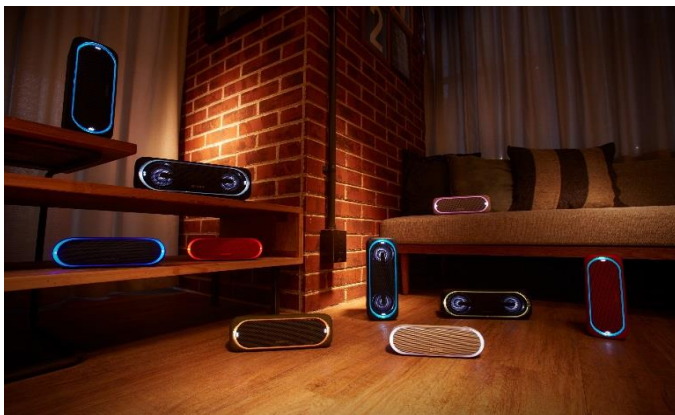

**Enceintes sans fil EXTRA BASS  
Ultra Portables Bluetooth/NFC**

**SRS-XB30**

**Boostez et illuminez  
vos soirées!**

La SRS-XB30 offre, en plus de son Son Extra Bass qui intensifiera la puissance des basses, une lumière multicolore sur le contour de l'enceinte qui battra au rythme de vos musiques et des stroboscopes. De quoi faire scintiller vos soirées!

**Grande autonomie et  
connectivité**

Connectez simultanément plusieurs smartphones à l'enceinte, pour permettre à vos amis de diffuser également leur musique sans déconnecter les autres appareils. En plus de cela, vous pourrez contrôler vos enceintes à travers l'application SongPal, pour plus de flexibilité. Faites également durer la fête grâce à une autonomie batterie exceptionnelle de 24 heures.

## Caractéristiques générales

- Fonctions **Bluetooth 4.2** et **NFC** pour appairage en un seul contact.
- Avec la fonction **Speaker Add**, appairer 2 enceintes simultanément pour obtenir un son stéréo.
- Enceinte équipée du **Wireless Party Chain**, permettant de synchroniser jusqu'à 10 enceintes de la même gamme (SRS-XB20, SRS-XB30, SRS-XB40).
- Entrée Audio-in.
- **Kit mains libres** pour prendre et passer les appels.
- Recharge smartphone intégrée (via USB).
- Batterie intégrée avec **24 heures d'autonomie**.
- **La certification IPX5 Splashproof assure que l'enceinte est bien protégée des jets d'eau/éclaboussures.**
- **Lumière multicolore sur le contour de l'enceinte.**
- Couleurs : Noir, Blanc, Bleu, Rouge, et Vert.
- Dimensions produit (mm): 228 × 82 × 86
- Poids produit : 980g