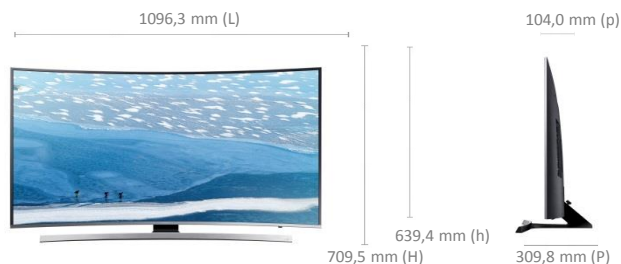

IoT		
Peut piloter d'autres objets (Hub)		Non
Peut se faire piloter par d'autres objets (Thing)		Non
Générateur de scénarios		Non

Partage		
TV sur Mobile		Oui
Mobile sur TV		Oui
Bluetooth Basse Consommation		Oui
WiFi Direct		Oui

Fonctionnalités		
Allumage instantané		Oui
Mode Sport		Avancé
Accessibilité	Oui (Guide vocal/Zoom/Contraste)	
Recherche automatique des chaînes		Oui
Arrêt Automatique		Oui
PLV Interactive		Oui
Anynet+ (HDMI-CEC)		Oui
Gestion des sous-titres		Oui
Clonage des chaînes via USB		Oui
ConnectShare™		Oui (USB/HDD)
PLV Interactive		Oui
Enregistrement (PVR)		Yes (IT : N/A)
Guide des Programmes (EPG)		Oui
Téletexte (TTX)		Oui
Langue des menus	Français (+26 langues européennes)	
Picture-In-Picture (incrustation d'image)		Oui
Compatible avec clavier/souris Bluetooth		Oui
Compatible avec clavier/souris via USB		Oui
Boîtier One Connect		Non
Future Ready		Non

Accessoires		
Télécommande Smart Control		Oui (Universelle)
Télécommande standard		Oui
Piles (pour les télécommandes)		Oui
Compatible VESA		Oui
Câble antenne inclus		Non
Adaptateur perçage inclus		Non
Câble d'alimentation inclus		Oui
Mode d'emploi électronique		Oui

Spécifications techniques et logistiques

Poids de l'écran sans le pied (kg)	TBD
Poids de l'écran avec le pied (kg)	TBD
Poids du produit emballé (kg)	TBD
Dimension du carton (mm)	1250*721*195