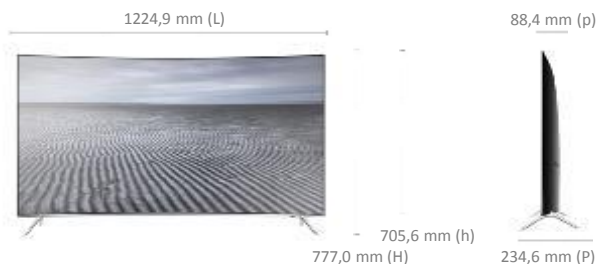

IoT

Peut piloter d'autres objets (Hub)	Non
Peut se faire piloter par d'autres objets (Thing)	Non
Générateur de scénarios	Non

Partage

TV sur Mobile	Oui
Mobile sur TV	Oui
Bluetooth Basse Consommation	Oui
WiFi Direct	Oui

Fonctionnalités

Allumage instantané	Oui
Mode Sport	Avancé
Accessibilité	Oui (Guide vocal/Zoom/Contraste)
Recherche automatique des chaînes	Oui
Arrêt Automatique	Oui
PLV Interactive	Oui
Anynet+ (HDMI-CEC)	Oui
Gestion des sous-titres	Oui
Clonage des chaînes via USB	Oui
ConnectShare™	Oui (USB/HDD)
PLV Interactive	Oui
Enregistrement (PVR)	Oui (Double enregistreur)
Guide des Programmes (EPG)	Oui
Téletexte (TTX)	Oui
Langue des menus	Français (+26 langues européennes)
Picture-In-Picture (incrustation d'image)	Oui
Compatible avec clavier/souris Bluetooth	Oui
Compatible avec clavier/souris via USB	Oui
Boîtier One Connect	One Connect
Future Ready	Non

Accessoires

Télécommande Smart Control	Oui (Universelle)
Télécommande standard	Oui
Piles (pour les télécommandes)	Oui
Compatible VESA	Oui
Câble antenne inclus	Non
Adaptateur perçage inclus	Non
Câble d'alimentation inclus	Oui
Mode d'emploi électronique	Oui

Spécifications techniques et logistiques

Poids de l'écran sans le pied (kg)	17,2
Poids de l'écran avec le pied (kg)	17,6
Poids du produit emballé (kg)	24,1
Dimension du carton (mm)	1328*812*172