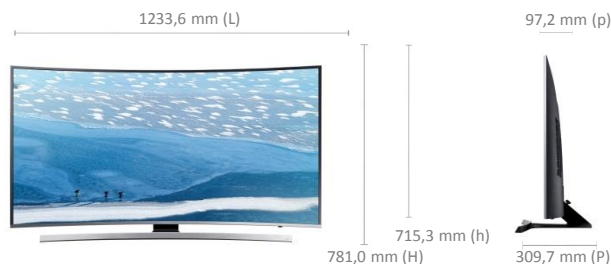

IoT	
Peut piloter d'autres objets (Hub)	Non
Peut se faire piloter par d'autres objets (Thing)	Non
Générateur de scénarios	Non

Partage	
TV sur Mobile	Oui
Mobile sur TV	Oui
Bluetooth Basse Consommation	Oui
WiFi Direct	Oui

Fonctionnalités	
Allumage instantané	Oui
Mode Sport	Avancé
Accessibilité	Oui (Guide vocal/Zoom/Contraste)
Recherche automatique des chaînes	Oui
Arrêt Automatique	Oui
PLV Interactive	Oui
Anynet+ (HDMI-CEC)	Oui
Gestion des sous-titres	Oui
Clonage des chaînes via USB	Oui
ConnectShare™	Oui (USB/HDD)
PLV Interactive	Oui
Enregistrement (PVR)	Yes (IT : N/A)
Guide des Programmes (EPG)	Oui
Téletexte (TTX)	Oui
Langue des menus	Français (+26 langues européennes)
Picture-In-Picture (incrustation d'image)	Oui
Compatible avec clavier/souris Bluetooth	Oui
Compatible avec clavier/souris via USB	Oui
Boîtier One Connect	Non
Future Ready	Non

Accessoires	
Télécommande Smart Control	Oui (Universelle)
Télécommande standard	Oui
Piles (pour les télécommandes)	Oui
Compatible VESA	Oui
Câble antenne inclus	Non
Adaptateur perçage inclus	Non
Câble d'alimentation inclus	Oui
Mode d'emploi électronique	Oui

Spécifications techniques et logistiques

Poids de l'écran sans le pied (kg)	TBD
Poids de l'écran avec le pied (kg)	TBD
Poids du produit emballé (kg)	TBD
Dimension du carton (mm)	TBD