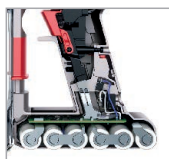

dyson v6 trigger+

PRINCIPALES CARACTÉRISTIQUES

Technologie 2 Tier Radial™

Les cyclones augmentent le flux d'air et capturent la fine poussière. 2 rangées de cyclones fonctionnent simultanément pour produire une aspiration puissante et constante.

Fonctionne avec le moteur numérique Dyson Digital V6

Tourne à 110 000 tours par minute pour produire une aspiration puissante à portée de main.

Batterie lithium

Batterie lithium-ion qui contient 6 cellules de nickel manganèse cobalt afin d'accroître la densité d'énergie. Libère la charge de manière continue.

Jusqu'à 20 minutes d'utilisation

Les aspirateurs à main Dyson sont équipés d'une gâchette qui se déclenche instantanément pour que la charge de la batterie ne serve qu'au nettoyage.

Deux modes de puissance

Long suceur pour nettoyer dans les endroits confinés

2 ans de garantie

Pièces, main d'œuvre et transport à domicile.

2

Caractéristiques techniques

Poids du carton complet	2,52 kg
Poids du corps de l'appareil	1,22 kg
Dimensions du corps	208 x 395 x 144 (H x L x l)
Dimensions de l'emballage	414 x 155 x 225 (H x L x l)
Batterie	Lithium-ion (6 cellules)
Puissance	21,6 V
Puissance nominale	100/28 Air Watts
Débit d'air	14,5 l/s
Temps de charge total	3,5 h
Autonomie	100 AW (mode max) : 6 minutes 28 AW (mode normal) : jusqu'à 20 minutes
Capacité du collecteur	0,4 l